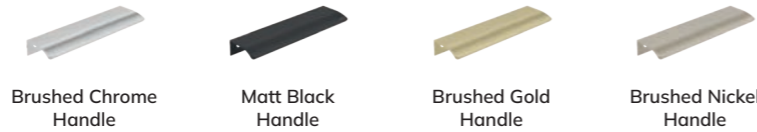

STOCKHOLM

50cm \ Cloakroom \ Wall Hung

NOTE: Price includes Unit, Basin & Handle(s)

  Ceramic basin (Right Hand Only) 1 soft close door W500 x D280mm £405	Gloss White		CWST50CRWH	BWST50CRWH	GWST50CRWH	UF1498
	Matt Black		UF0722	UF0723	UF0724	UF1499
	Cashmere Pink Matt		UF0725	UF0726	UF0727	UF1500
	Morning Sky Blue Matt		UF0728	UF0729	UF0730	UF1501
	Ocean Blue Matt		CWST50CROB	BWST50CROB	GWST50CROB	UF1502
	Khaki Matt		CWST50CRKH	BWST50CRKH	GWST50CRKH	UF1503
	Arctic Grey Matt		CWST50CRAG	BWST50CRAG	GWST50CRAG	UF1504
	Midnight Grey Matt		CWST50CRMN	BWST50CRMN	GWST50CRMN	UF1505

50cm \ Cloakroom \ Floorstanding

NOTE: Price includes Unit, Basin & Handle(s)

  Ceramic basin (Right Hand Only) 1 soft close door W500 x D280mm £415	Gloss White		CFST50CRWH	BFST50CRWH	GFST50CRWH	UF1506
	Matt Black		UF0731	UF0732	UF0733	UF1507
	Cashmere Pink Matt		UF0734	UF0735	UF0736	UF1508
	Morning Sky Blue Matt		UF0737	UF0738	UF0739	UF1509
	Ocean Blue Matt		CFST50CROB	BFST50CROB	GFST50CROB	UF1510
	Khaki Matt		CFST50CRKH	BFST50CRKH	GFST50CRKH	UF1511
	Arctic Grey Matt		CFST50CRAG	BFST50CRAG	GFST50CRAG	UF1512
	Midnight Grey Matt		CFST50CRMN	BFST50CRMN	GFST50CRMN	UF1513