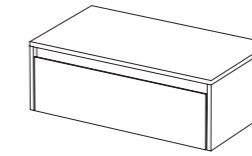

80cm

Floating Units

£495

PULSE

W800 x D450 x H280

- Gloss White UF1781
- City Stone UF1782
- Metro Blaze UF1783
- Parkland UF1784
- Riverside UF1785

APEX

W800 x D450 x H280

- Gloss White UF1801
- City Stone UF1802
- Metro Blaze UF1803
- Parkland UF1804
- Riverside UF1805