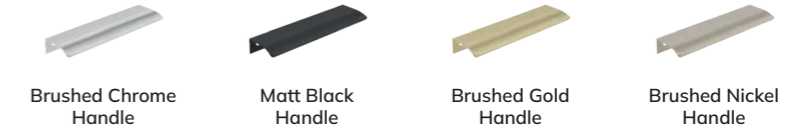

STOCKHOLM

120cm \ Countertop \ Floorstanding \ Four Drawer

NOTE: Price includes Unit, Countertop & Handle(s). Basin Sold Separately)

4 soft close drawers W1200 x D450mm £1500	Gloss White		UF1322	UF1323	UF1324	UF1650
	Matt Black		UF1325	UF1326	UF1327	UF1651
	Cashmere Pink Matt		UF1328	UF1329	UF1330	UF1652
	Morning Sky Blue Matt		UF1331	UF1332	UF1333	UF1653
	Ocean Blue Matt		UF1334	UF1335	UF1336	UF1654
	Khaki Matt		UF1337	UF1338	UF1339	UF1655
	Arctic Grey Matt		UF1340	UF1341	UF1342	UF1656
	Midnight Grey Matt		UF1343	UF1344	UF1345	UF1657

120cm \ Countertop \ Floorstanding \ Four Door

NOTE: Price includes Unit, Countertop & Handle(s). Basin Sold Separately)

4 soft close doors W1200 x D450mm £1320	Gloss White		UF1346	UF1347	UF1348	UF1658
	Matt Black		UF1349	UF1350	UF1351	UF1659
	Cashmere Pink Matt		UF1352	UF1353	UF1354	UF1660
	Morning Sky Blue Matt		UF1355	UF1356	UF1357	UF1661
	Ocean Blue Matt		UF1358	UF1359	UF1360	UF1662
	Khaki Matt		UF1361	UF1362	UF1363	UF1663
	Arctic Grey Matt		UF1364	UF1365	UF1366	UF1664
	Midnight Grey Matt		UF1367	UF1368	UF1369	UF1665

120cm \ Countertop \ Floorstanding \ Two Drawer - Two Door

NOTE: Price includes Unit, Countertop & Handle(s). Basin Sold Separately)

2 soft close drawers 2 soft close doors W1200 x D450mm £1390	Gloss White		UF1370	UF1371	UF1372	UF1666
	Matt Black		UF1373	UF1374	UF1375	UF1667
	Cashmere Pink Matt		UF1376	UF1377	UF1378	UF1668
	Morning Sky Blue Matt		UF1379	UF1380	UF1381	UF1669
	Ocean Blue Matt		UF1382	UF1383	UF1384	UF1670
	Khaki Matt		UF1385	UF1386	UF1387	UF1671
	Arctic Grey Matt		UF1388	UF1389	UF1390	UF1672
	Midnight Grey Matt		UF1391	UF1392	UF1393	UF1673