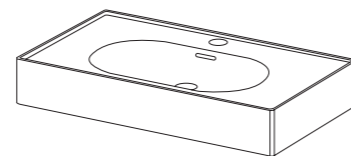

#### 60cm

W600 x H130 x D460mm

**£180**

Gloss White

USW0551